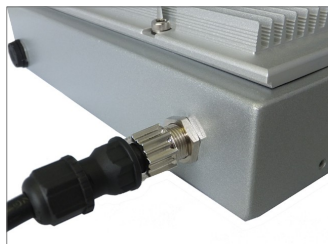

## ■高い防塵・防水性能と汎用性

水に濡れても大丈夫

エクステンション・コネクタを使用すれば一般的なLANケーブルが使えます

エクステンション・コネクタと一般的なPoE対応LANケーブル

防塵・防水AC-IN/抜け防止機構

エクステンション・コネクタ  
5個付属しています

エクステンション・コネクタ  
分解（組み立て方）

エムテクションPC用IP67ケーブル  
も使えます

## ■一般的なPoE LANケーブルが使えます

付属している「エクステンション・コネクタ」は一般的なPoE LANケーブルを「IP67レベル」のコネクタに変換し、「EMU-WPL41-POE」でご使用頂けます。

既存のハブを「EMU-WPL41-POE」に変えて頂くだけで、粉塵や水分、油分、塩分などが飛び散るような、使用環境が悪い場所でも、安心・安全にご利用頂けます。

エムテクションPCに付属しているIP67ケーブルもそのままご使用頂けます。