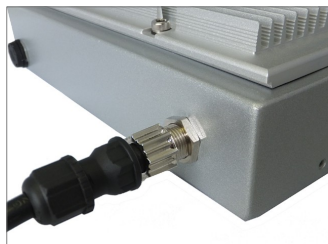

## ■高い防塵・防水性能と汎用性

水に濡れても大丈夫

エクステンション・コネクタを使用すれば一般的なLANケーブルが使えます

エクステンション・コネクタと一般的なPoE対応LANケーブル

防塵・防水AC-IN/抜け防止機構

エクステンション・コネクタ  
5個付属しています

エクステンション・コネクタ  
分解（組み立て方）

プロテクションPC用IP67ケーブル  
も使えます

## ■一般的なPoE LANケーブルが使えます

付属している「エクステンション・コネクタ」は一般的なPoE LANケーブルを「IP67レベル」のコネクタに変換し、「EMU-WPL41-POE」でご使用頂けます。

既存のハブを「EMU-WPL41-POE」に変えて頂くだけで、粉塵や水分、油分、塩分などが飛び散るような、使用環境が悪い場所でも、安心・安全にご利用頂けます。

プロテクションPCに付属しているIP67ケーブルもそのままご使用頂けます。