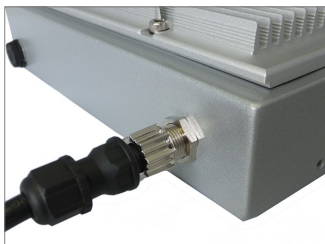

## ■高い防塵・防水性能と汎用性

水に濡れても大丈夫

エクステンション・コネクタを使用すれば一般的なLANケーブルが使えます

エクステンション・コネクタと一般的なPoE対応LANケーブル

防塵・防水AC-IN/抜け防止機構

エクステンション・コネクタ  
5個付属しています

エクステンション・コネクタ  
分解（組み立て方）

プロテクションPC用IP67ケーブル  
も使えます

## ■一般的なPoE LANケーブルが使えます

付属している「エクステンション・コネクタ」は一般的なPoE LANケーブルを「IP67レベル」のコネクタに変換し、「EMU-WPL41-POE」でご使用頂けます。

既存のハブを「EMU-WPL41-POE」に変えて頂くだけで、粉塵や水分、油分、塩分などが飛び散るような、使用環境が悪い場所でも、安心・安全にご利用頂けます。

プロテクションPCに付属しているIP67ケーブルもそのままご使用頂けます。