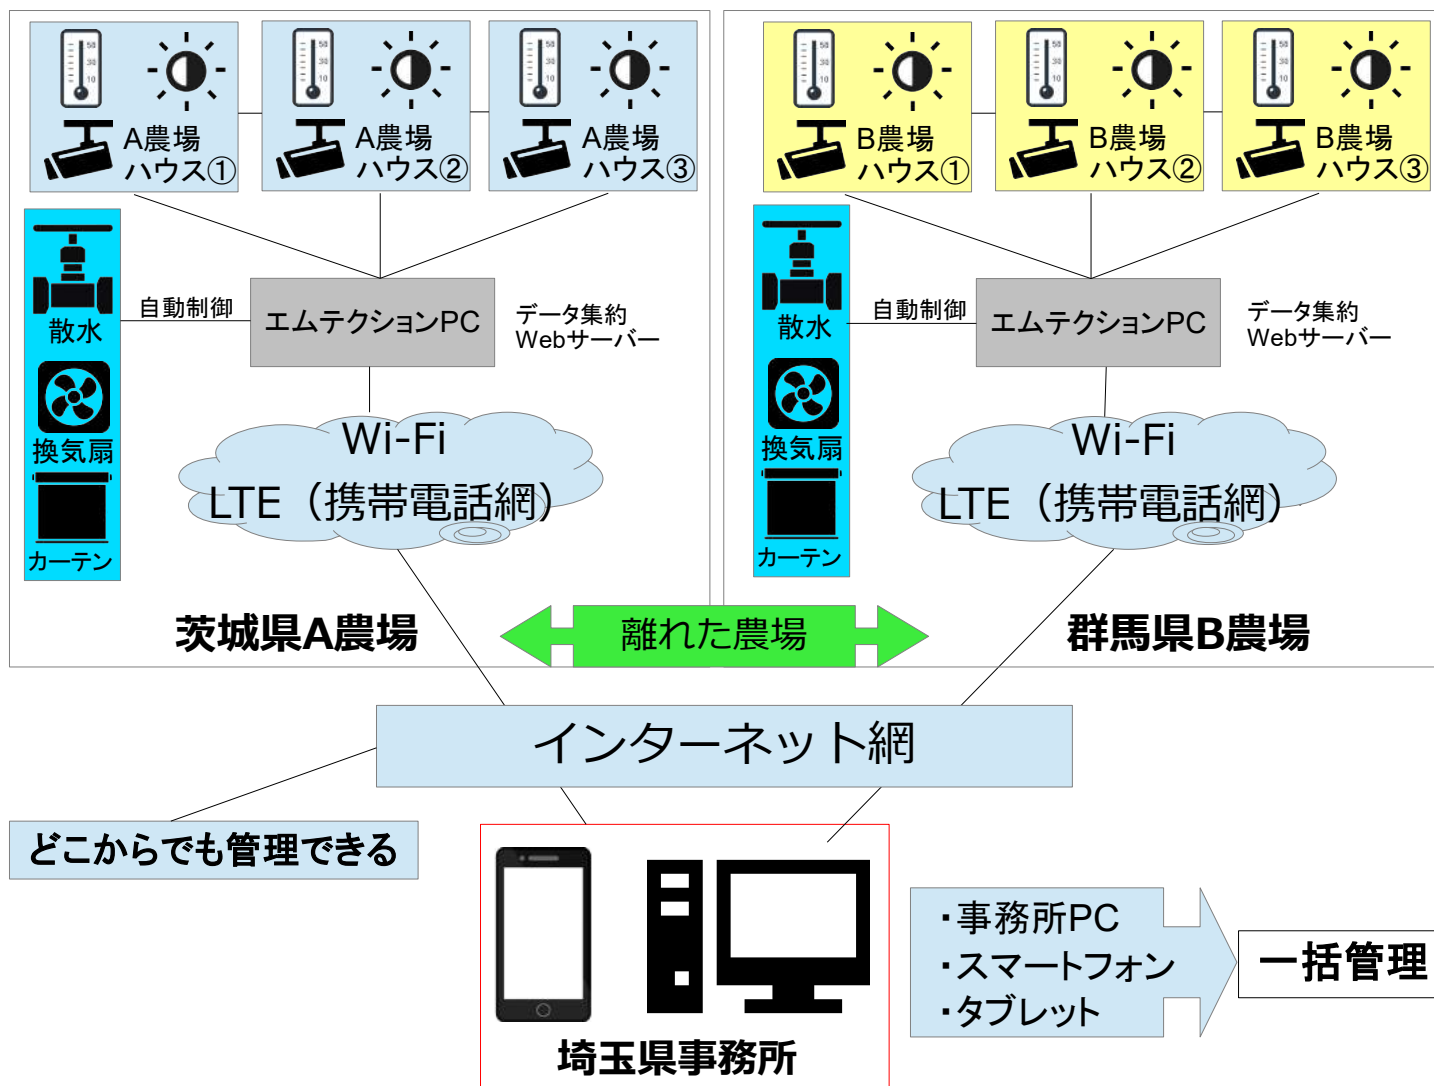

【楽農くんの特徴】

- ①遠隔地から現場の状況をリアルタイムで操作・把握できる
- ②取得データを利用し、灌水やカーテン、換気窓、ファンの操作・自動制御
- ③既存の設備（散水バルブ・カーテン・ファン・窓など）を使う事で導入費用が安い
- ④センサーの種類、自動制御の内容をお客様の環境とご要望に合わせてシステム化
- ⑤ビニールハウス、露地栽培など、場所を選びません

【楽農くんのイメージ】

【楽農くんのシステム概要図】

【自動制御できること】

灌水システム：スケジューラーと連動して決まった時間に決まった量を散水

換気扇・換気窓：周囲温度との連動で窓の開閉と換気扇のON/OFF

遮光カーテン：日照量と温湿度からカーテンの開閉

他、自動制御化したい部分などあればご相談ください。

【楽農くん導入メリット】

今までの経験や勘を見える化する事でベテランの経験と若い発想力を最大限発揮する事ができるようになります。

株式会社エム・コーポレーション