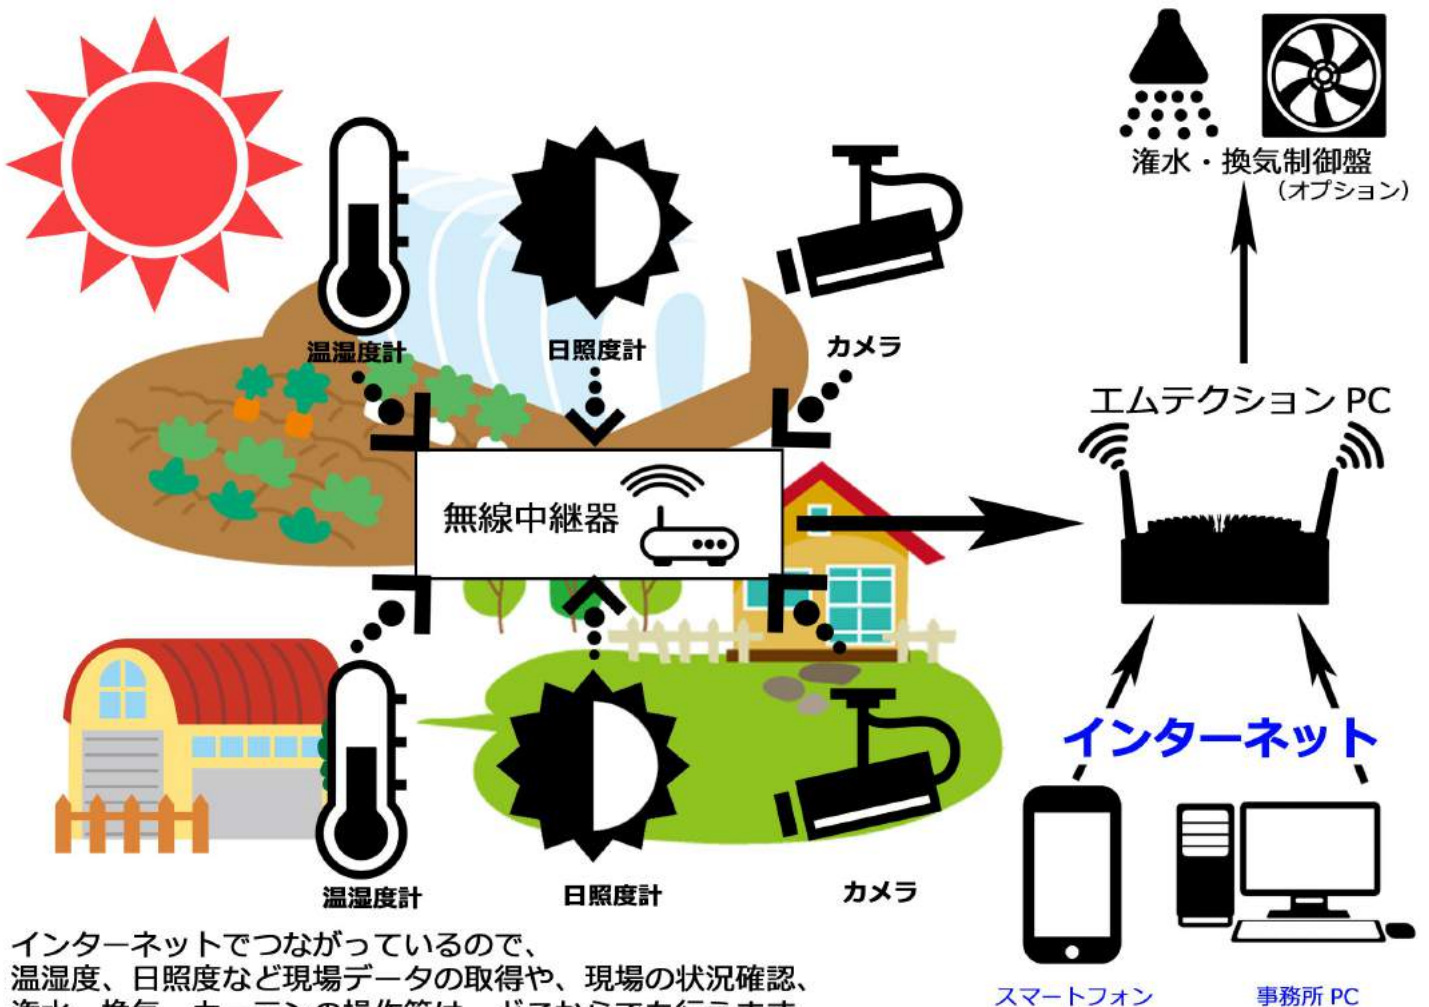

楽農くん

農業を楽に楽しくする

世界中どこからでも遠隔操作・データの収集が出来る

問題解決！

○労務改善

○業務改善

勘や経験だけに頼らない「農業の見える化」を実現。

- ・データ化による「業務の見直し」「マニュアル化」
- ・業務の見直しによる「効率の良い農業」の実現
- ・効率が良くなることで「労働環境の改善」

【楽農くんの特徴】

- ①遠隔地から現場の状況をリアルタイムで操作・把握できる
- ②取得データを利用し、灌水やカーテン、換気窓、ファンの操作・自動制御
- ③既存の設備（散水バルブ・カーテン・ファン・窓など）を使う事で導入費用が安い
- ④センサーの種類、自動制御の内容をお客様の環境とご要望に合わせてシステム化
- ⑤ビニールハウス、露地栽培など、場所を選びません

【楽農くんのイメージ】

【楽農くんのシステム概要図】

【自動制御できること】

灌水システム：スケジューラーと連動して決まった時間に決まった量を散水

換気扇・換気窓：周囲温度との連動で窓の開閉と換気扇のON/OFF

遮光カーテン：日照量と温湿度からカーテンの開閉

他、自動制御化したい部分などあればご相談ください。

【楽農くん導入メリット】

今までの経験や勘を見える化する事でベテランの経験と若い発想力を最大限発揮する事ができるようになります。

株式会社エム・コーポレーション