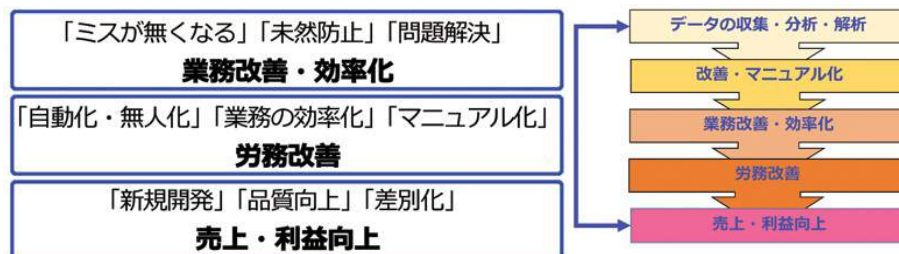

【楽農くんの特徴】

- ①遠隔地から現場の状況をリアルタイムで操作・把握できる
- ②取得データを利用し、灌水やカーテン、換気窓、ファンの操作・自動制御
- ③既存の設備（散水バルブ・カーテン・ファン・窓など）を使う事で導入費用が安い
- ④センサーの種類、自動制御の内容をお客様の環境とご要望に合わせてシステム化
- ⑤ビニールハウス、露地栽培など、場所を選びません

【楽農くんのイメージ】

【楽農くんのシステム概要図】

【自動制御できること】

灌水システム：スケジューラーと連動して決まった時間に決まった量を散水

換気扇・換気窓：周囲温度との連動で窓の開閉と換気扇のON/OFF

遮光カーテン：日照量と温湿度からカーテンの開閉

他、自動制御化したい部分などあればご相談ください。

【楽農くん導入メリット】

今までの経験や勘を見える化する事でベテランの経験と若い発想力を最大限発揮する事ができるようになります。

株式会社エム・コーポレーション