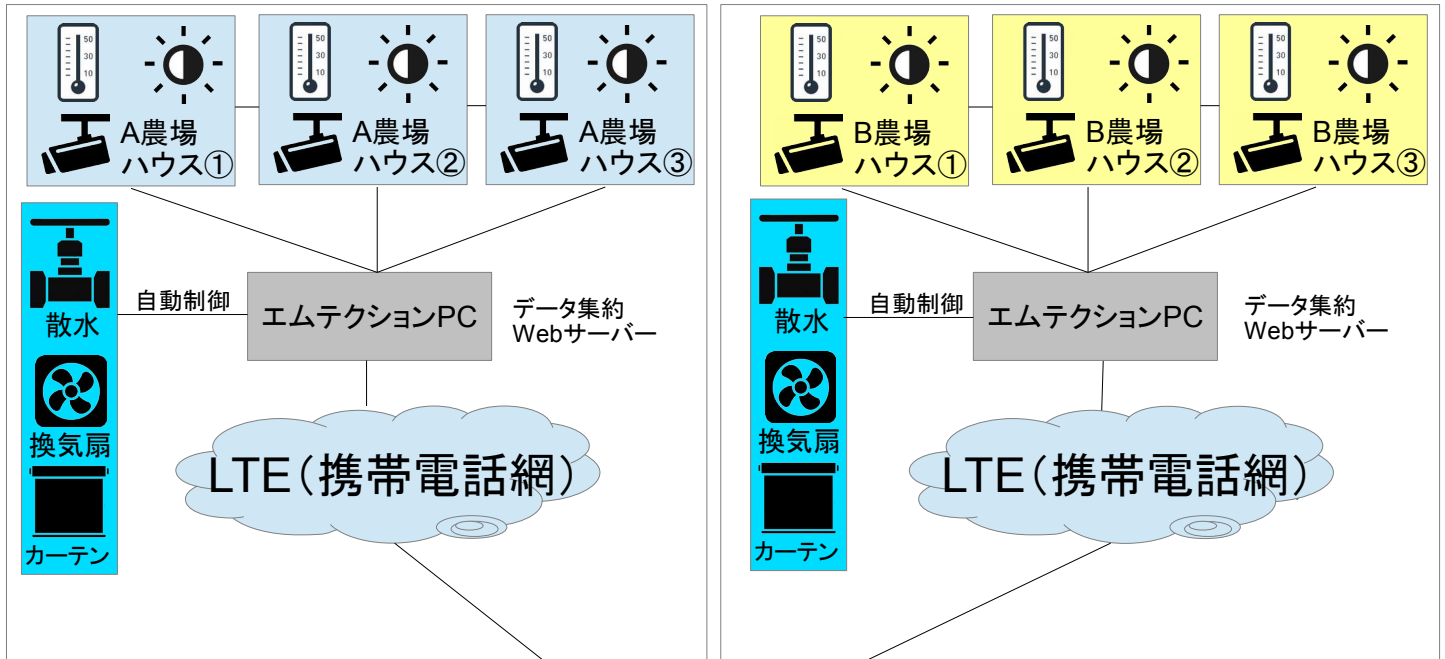

楽農くん

農業を楽に楽しくする

世界中どこにいても、自分の畑の様子分かる

問題解決！

○無駄の削減

○生産の安定

作物の生育管理、農場の状況を遠隔地からマネジメント出来ます。

気温の上昇、日照量、ゲリラ豪雨など、環境をモニタリングし、散水弁、換気、遮光カーテンなど遠隔操作が出来ます。

【楽農くんの特徴】

- ① 旅行に行っても大丈夫！お出かけ先でもハウスや畑の様子が分かります
- ② 天気が悪くて外に行けない日でも、家の中で水やりや換気、カーテンの操作が出来る
- ③ 畑が心配でもカメラがあるから、畑の様子が分かります
- ④ 機械を入れるための、大きな箱も必要ありません
- ⑤ 日本中どこの畑でも使う事が出来ます

【楽農くんのイメージ】

【楽農くんのシステム概要図】

管理・制御用端末

事務所PC
スマートフォン
タブレット

センサーは1農場あたり100台まで増設可能です。
無線中継器を利用する事で数十棟あるハウスの監視・管理も可能です。

【自動制御】

灌水システム: スケジューラーと連動して決まった時間に決まった量を散水。
または、手動で散水する事も可能

換気扇・換気窓: 周囲温度との連動または手動での操作が可能

遮光カーテン: 日照量との連動または手動での操作が可能

【楽農くん導入メリット】