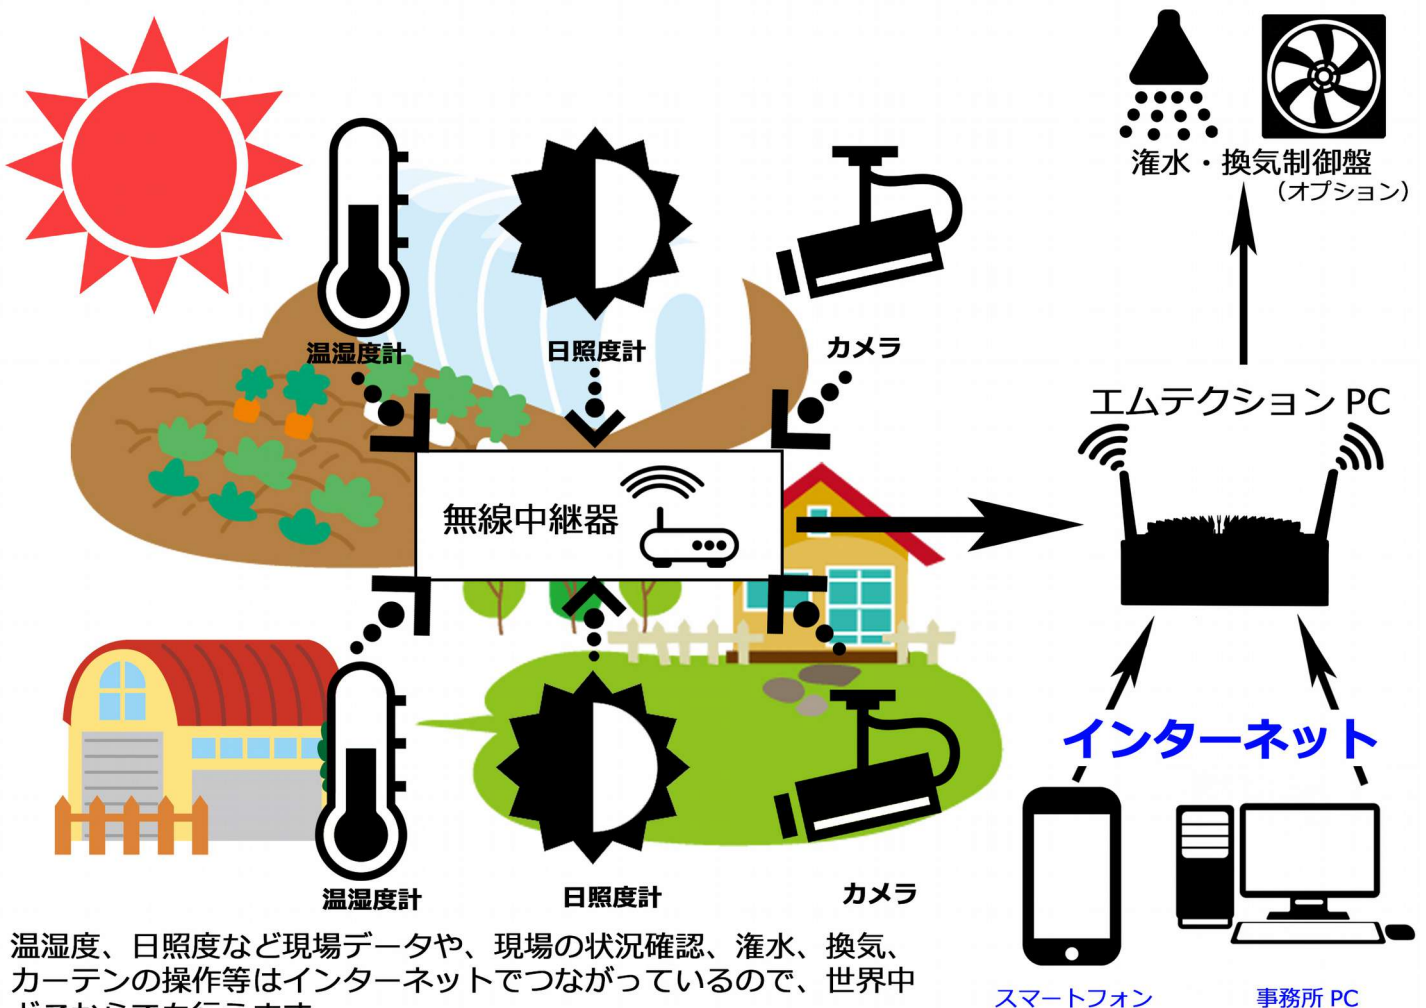

楽農くん

農業を楽に楽しくする

世界中どこにいても、自分の畑の様子分かる

問題解決！

○無駄の削減

○生産の安定

作物の生育管理、農場の状況を遠隔地からマネジメント出来ます。

気温の上昇、日照量、ゲリラ豪雨など、環境をモニタリングし、散水弁、換気、遮光カーテンなど遠隔操作が出来ます。

【楽農くんの特徴】

- ① 旅行に行っても大丈夫！お出かけ先でもハウスや畑の様子が分かります
- ② 天気が悪くて外に行けない日でも、家の中で水やりや換気、カーテンの操作が出来る
- ③ 畑が心配でもカメラがあるから、畑の様子が分かります
- ④ 機械を入れるための、大きな箱も必要ありません
- ⑤ 日本中どこの畑でも使う事が出来ます

【楽農くんのイメージ】

【楽農くんのシステム概要図】

管理・制御用端末

事務所PC
スマートフォン
タブレット

センサーは1農場あたり100台まで増設可能です。
無線中継器を利用する事で数十棟あるハウスの監視・管理も可能です。

【自動制御】

灌水システム: スケジューラーと連動して決まった時間に決まった量を散水。
または、手動で散水する事も可能

換気扇・換気窓: 周囲温度との連動または手動での操作が可能

遮光カーテン: 日照量との連動または手動での操作が可能

【楽農くん導入メリット】