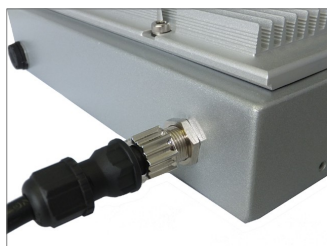

## ■高い防塵・防水性能と汎用性

水に濡れても大丈夫

エクステンション・コネクタを使用すれば一般的なLANケーブルが使えます

エクステンション・コネクタと一般的なPoE対応LANケーブル

防塵・防水AC-IN/抜け防止機構

エクステンション・コネクタ  
5個付属しています

エクステンション・コネクタ  
分解（組み立て方）

エムテクションPC用IP67ケーブル  
も使えます

## ■一般的なPoE LANケーブルが使えます

付属している「エクステンション・コネクタ」は一般的なPoE LANケーブルを「IP67レベル」のコネクタに変換し、「EMU-WPL41-POE」でご使用頂けます。

既存のハブを「EMU-WPL41-POE」に変えて頂くだけで、粉塵や水分、油分、塩分などが飛び散るような、使用環境が悪い場所でも、安心・安全にご利用頂けます。

エムテクションPCに付属しているIP67ケーブルもそのままご使用頂けます。